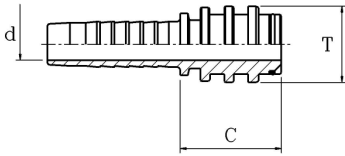

CO² FEMALE
FEMMINA CO²

CO²

part nr. codice	hose ID			Thread T	d		E		cut-off C	
	[in]	[mm]	size		[in]	[mm]	[in]	[mm]	[in]	[mm]
0424750521	5/16"	8,0	05	21,8-14	0,22	5,5	1,06	27	1,00	25,5
0424750621	3/8"	9,5	06	21,8-14	0,28	7,0	1,06	27	1,04	26,5
0424750821	1/2"	12,7	08	21,8-14	0,37	9,5	1,06	27	1,06	27,0

WASH CLEANER FEMALE
FEMMINA PER IDROPULTRICE

part nr. codice	hose ID			thread T	d		cut-off C		
	[in]	[mm]	size		[in]	[mm]	[in]	[mm]	
0408000422	1/4"	6,4	04	M 22x1,5	0,16	4,0	1,21	30,7	
0408000522	5/16"	7,9	05	M 22x1,5	0,22	5,5	1,21	30,7	
0408000622	3/8"	9,5	06	M 22x1,5	0,28	7,0	1,21	30,7	
long nut / dado tipo lungo									
0408020422	1/4"	6,4	04	M 22x1,5	0,16	4,0	1,21	30,7	
0408020522	5/16"	7,9	05	M 22x1,5	0,22	5,5	1,21	30,7	
0408020622	3/8"	9,5	06	M 22x1,5	0,28	7,0	1,21	30,7	

STAPLELOCK MALE DIN
MASCHIO STAPLELOCK DIN

SST DIN 20043

part nr. codice	hose ID			thread		d		cut-off C	
	[in]	[mm]	size	T	[in]	[mm]	[in]	[mm]	codice
0409000620	3/8"	9,5	06	0,79	20,0	0,28	7,0	1,48	37,5
0409000824	1/2"	12,7	08	0,95	24,0	0,37	9,5	1,50	38,0
0409001029	5/8"	16,0	10	1,14	29,0	0,47	12,0	1,32	33,5
0409001229	3/4"	19,0	12	1,14	29,0	0,59	15,0	1,36	34,5
0409001639	1"	25,4	16	1,54	39,0	0,79	20,0	1,64	41,5
0409002046	1.1/4"	31,8	20	1,81	46,0	1,02	26,0	1,69	43,0

STAPLELOCK MALE SAE
MASCHIO STAPLELOCK SAE

SST SAE J1467

part nr. codice	hose ID			thread		d		cut-off C	
	[in]	[mm]	size	T	[in]	[mm]	[in]	[mm]	codice
0409100620	3/8"	9,5	06	0,79	20,0	0,28	7,0	1,38	35,0
0409100824	1/2"	12,7	08	0,95	24,0	0,37	9,5	1,42	36,0
0409101229	3/4"	19,0	12	1,14	29,0	0,59	15,0	1,44	36,5
0409101639	1"	25,4	16	1,54	39,0	0,79	20,0	1,67	42,5
0409102046	1.1/4"	31,8	20	1,81	46,0	1,02	26,0	1,73	44,0
0409102455	1.1/2"	38,1	24	2,17	55,0	1,26	32,0	2,01	51,0
0409103264	2"	50,8	32	2,52	64,0	1,73	44,0	1,85	47,0