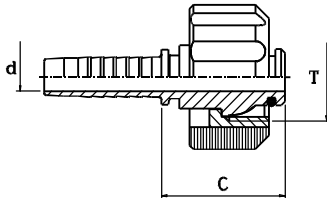

CO² FEMALE
FEMMINA CO²

CO²

part nr. codice	hose ID			Thread T	d		E		cut-off C	
	[in]	[mm]	size		[in]	[mm]	[in]	[mm]	[in]	[mm]
0424750521	5/16"	8,0	05	21,8-14	0,22	5,5	1,06	27	1,00	25,5
0424750621	3/8"	9,5	06	21,8-14	0,28	7,0	1,06	27	1,04	26,5
0424750821	1/2"	12,7	08	21,8-14	0,37	9,5	1,06	27	1,06	27,0

WASH CLEANER FEMALE
FEMMINA PER IDROPULTRICE

part nr. codice	hose ID			thread T	d		cut-off C		
	[in]	[mm]	size		[in]	[mm]	[in]	[mm]	
0408000422	1/4"	6,4	04	M 22x1,5	0,16	4,0	1,21	30,7	
0408000522	5/16"	7,9	05	M 22x1,5	0,22	5,5	1,21	30,7	
0408000622	3/8"	9,5	06	M 22x1,5	0,28	7,0	1,21	30,7	
long nut / dado tipo lungo									
0408020422	1/4"	6,4	04	M 22x1,5	0,16	4,0	1,21	30,7	
0408020522	5/16"	7,9	05	M 22x1,5	0,22	5,5	1,21	30,7	
0408020622	3/8"	9,5	06	M 22x1,5	0,28	7,0	1,21	30,7	

STAPLELOCK MALE DIN
MASCHIO STAPLELOCK DIN

SST DIN 20043

part nr. codice	hose ID			thread		d		cut-off C	
	[in]	[mm]	size	T	[in]	[mm]	[in]	[mm]	codice
0409000620	3/8"	9,5	06	0,79	20,0	0,28	7,0	1,48	37,5
0409000824	1/2"	12,7	08	0,95	24,0	0,37	9,5	1,50	38,0
0409001029	5/8"	16,0	10	1,14	29,0	0,47	12,0	1,32	33,5
0409001229	3/4"	19,0	12	1,14	29,0	0,59	15,0	1,36	34,5
0409001639	1"	25,4	16	1,54	39,0	0,79	20,0	1,64	41,5
0409002046	1.1/4"	31,8	20	1,81	46,0	1,02	26,0	1,69	43,0

STAPLELOCK MALE SAE
MASCHIO STAPLELOCK SAE

SST SAE J1467

part nr. codice	hose ID			thread		d		cut-off C	
	[in]	[mm]	size	T	[in]	[mm]	[in]	[mm]	codice
0409100620	3/8"	9,5	06	0,79	20,0	0,28	7,0	1,38	35,0
0409100824	1/2"	12,7	08	0,95	24,0	0,37	9,5	1,42	36,0
0409101229	3/4"	19,0	12	1,14	29,0	0,59	15,0	1,44	36,5
0409101639	1"	25,4	16	1,54	39,0	0,79	20,0	1,67	42,5
0409102046	1.1/4"	31,8	20	1,81	46,0	1,02	26,0	1,73	44,0
0409102455	1.1/2"	38,1	24	2,17	55,0	1,26	32,0	2,01	51,0
0409103264	2"	50,8	32	2,52	64,0	1,73	44,0	1,85	47,0