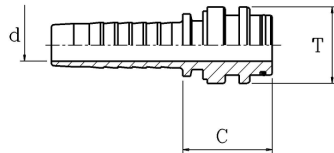

CO² FEMALE
FEMMINA CO²

CO²

part nr. codice	hose ID			Thread T	d		E		cut-off C	
	[in]	[mm]	size		[in]	[mm]	[in]	[mm]	[in]	[mm]
0424750521	5/16"	8,0	05	21,8-14	0,22	5,5	1,06	27	1,00	25,5
0424750621	3/8"	9,5	06	21,8-14	0,28	7,0	1,06	27	1,04	26,5
0424750821	1/2"	12,7	08	21,8-14	0,37	9,5	1,06	27	1,06	27,0

WASH CLEANER FEMALE
FEMMINA PER IDROPULTRICE

part nr. codice	hose ID			thread T	d		cut-off C		
	[in]	[mm]	size		[in]	[mm]	[in]	[mm]	
0408000422	1/4"	6,4	04	M 22x1,5	0,16	4,0	1,21	30,7	
0408000522	5/16"	7,9	05	M 22x1,5	0,22	5,5	1,21	30,7	
0408000622	3/8"	9,5	06	M 22x1,5	0,28	7,0	1,21	30,7	
long nut / dado tipo lungo									
0408020422	1/4"	6,4	04	M 22x1,5	0,16	4,0	1,21	30,7	
0408020522	5/16"	7,9	05	M 22x1,5	0,22	5,5	1,21	30,7	
0408020622	3/8"	9,5	06	M 22x1,5	0,28	7,0	1,21	30,7	

STAPLELOCK MALE DIN
MASCHIO STAPLELOCK DIN

SST DIN 20043

part nr. codice	hose ID			thread		d		cut-off C	
	[in]	[mm]	size	T	[in]	[mm]	[in]	[mm]	codice
0409000620	3/8"	9,5	06	0,79	20,0	0,28	7,0	1,48	37,5
0409000824	1/2"	12,7	08	0,95	24,0	0,37	9,5	1,50	38,0
0409001029	5/8"	16,0	10	1,14	29,0	0,47	12,0	1,32	33,5
0409001229	3/4"	19,0	12	1,14	29,0	0,59	15,0	1,36	34,5
0409001639	1"	25,4	16	1,54	39,0	0,79	20,0	1,64	41,5
0409002046	1.1/4"	31,8	20	1,81	46,0	1,02	26,0	1,69	43,0

STAPLELOCK MALE SAE
MASCHIO STAPLELOCK SAE

SST SAE J1467

part nr. codice	hose ID			thread		d		cut-off C	
	[in]	[mm]	size	T	[in]	[mm]	[in]	[mm]	codice
0409100620	3/8"	9,5	06	0,79	20,0	0,28	7,0	1,38	35,0
0409100824	1/2"	12,7	08	0,95	24,0	0,37	9,5	1,42	36,0
0409101229	3/4"	19,0	12	1,14	29,0	0,59	15,0	1,44	36,5
0409101639	1"	25,4	16	1,54	39,0	0,79	20,0	1,67	42,5
0409102046	1.1/4"	31,8	20	1,81	46,0	1,02	26,0	1,73	44,0
0409102455	1.1/2"	38,1	24	2,17	55,0	1,26	32,0	2,01	51,0
0409103264	2"	50,8	32	2,52	64,0	1,73	44,0	1,85	47,0