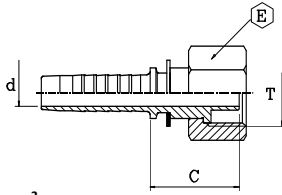

CO² FEMALE
FEMMINA CO²

CO²

part nr. codice	hose ID			Thread T	d		E		cut-off C	
	[in]	[mm]	size		[in]	[mm]	[in]	[mm]	[in]	[mm]
0424750521	5/16"	8,0	05	21,8-14	0,22	5,5	1,06	27	1,00	25,5
0424750621	3/8"	9,5	06	21,8-14	0,28	7,0	1,06	27	1,04	26,5
0424750821	1/2"	12,7	08	21,8-14	0,37	9,5	1,06	27	1,06	27,0

WASH CLEANER FEMALE
FEMMINA PER IDROPULTRICE

part nr. codice	hose ID			thread T	d		cut-off C		
	[in]	[mm]	size		[in]	[mm]	[in]	[mm]	
0408000422	1/4"	6,4	04	M 22x1,5	0,16	4,0	1,21	30,7	
0408000522	5/16"	7,9	05	M 22x1,5	0,22	5,5	1,21	30,7	
0408000622	3/8"	9,5	06	M 22x1,5	0,28	7,0	1,21	30,7	
long nut / dado tipo lungo									
0408020422	1/4"	6,4	04	M 22x1,5	0,16	4,0	1,21	30,7	
0408020522	5/16"	7,9	05	M 22x1,5	0,22	5,5	1,21	30,7	
0408020622	3/8"	9,5	06	M 22x1,5	0,28	7,0	1,21	30,7	

STAPLELOCK MALE DIN
MASCHIO STAPLELOCK DIN

SST DIN 20043

part nr. codice	hose ID			thread		d		cut-off C	
	[in]	[mm]	size	T	[in]	[mm]	[in]	[mm]	codice
0409000620	3/8"	9,5	06	0,79	20,0	0,28	7,0	1,48	37,5
0409000824	1/2"	12,7	08	0,95	24,0	0,37	9,5	1,50	38,0
0409001029	5/8"	16,0	10	1,14	29,0	0,47	12,0	1,32	33,5
0409001229	3/4"	19,0	12	1,14	29,0	0,59	15,0	1,36	34,5
0409001639	1"	25,4	16	1,54	39,0	0,79	20,0	1,64	41,5
0409002046	1.1/4"	31,8	20	1,81	46,0	1,02	26,0	1,69	43,0

STAPLELOCK MALE SAE
MASCHIO STAPLELOCK SAE

SST SAE J1467

part nr. codice	hose ID			thread		d		cut-off C	
	[in]	[mm]	size	T	[in]	[mm]	[in]	[mm]	codice
0409100620	3/8"	9,5	06	0,79	20,0	0,28	7,0	1,38	35,0
0409100824	1/2"	12,7	08	0,95	24,0	0,37	9,5	1,42	36,0
0409101229	3/4"	19,0	12	1,14	29,0	0,59	15,0	1,44	36,5
0409101639	1"	25,4	16	1,54	39,0	0,79	20,0	1,67	42,5
0409102046	1.1/4"	31,8	20	1,81	46,0	1,02	26,0	1,73	44,0
0409102455	1.1/2"	38,1	24	2,17	55,0	1,26	32,0	2,01	51,0
0409103264	2"	50,8	32	2,52	64,0	1,73	44,0	1,85	47,0